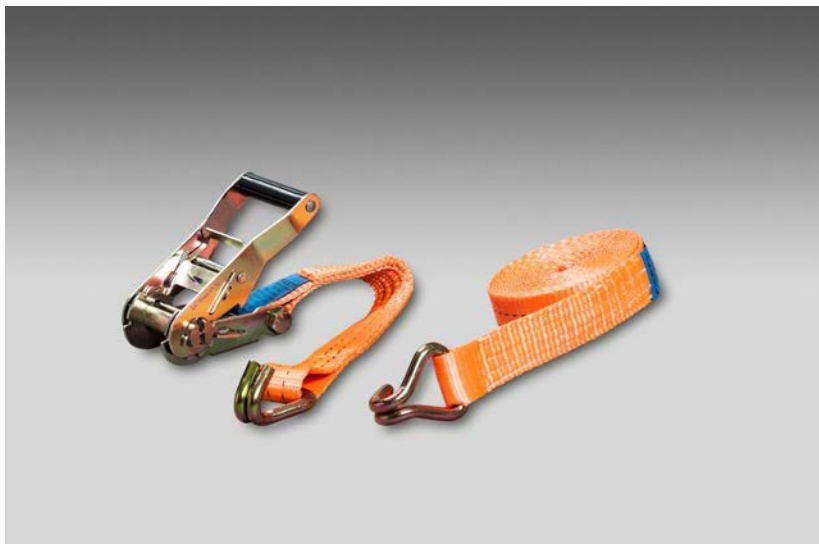

FASTY Hebe-Spanngurte, LC 1250 belastbar

Ladungssicherungsgurte für den Profi zum sicheren und schnellen Befestigen von Gegenständen. Ideal für schwere und wertvolle Lasten im Transport- und Lagerwesen.

1 x Spanngurt mit Ratsche zweiteilig mit Spitzhaken
35 mm breit, Länge 500 cm