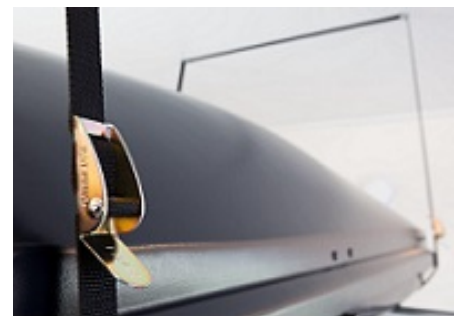

Worch *Kompetenz seit 1925*

FASTY Boxlift für die Auto-Dachbox

Fasty Boxlift ermöglicht das Verstauen sperriger Gegenstände wie Dachboxen oder Surfbretter unter der Garagendecke. Die Verpackung enthält ein Halterungssystem, das sich mühelos über dem Auto an der Garagendecke anbringen lässt. Schweres Heben gehört der Vergangenheit an. Eine einzelne Person kann den Gegenstand ohne Hilfe vom Auto nehmen und unter die Decke ziehen.

1 x komplette Verpackung besteht aus:

**2 x Stk. 25 mm Spanngurte schwarz, 400 cm.
4 x Stk. Bleche/Lochprofile , 8 Stk Schrauben**

Stellkarton, 12 kpl. Verpackungen